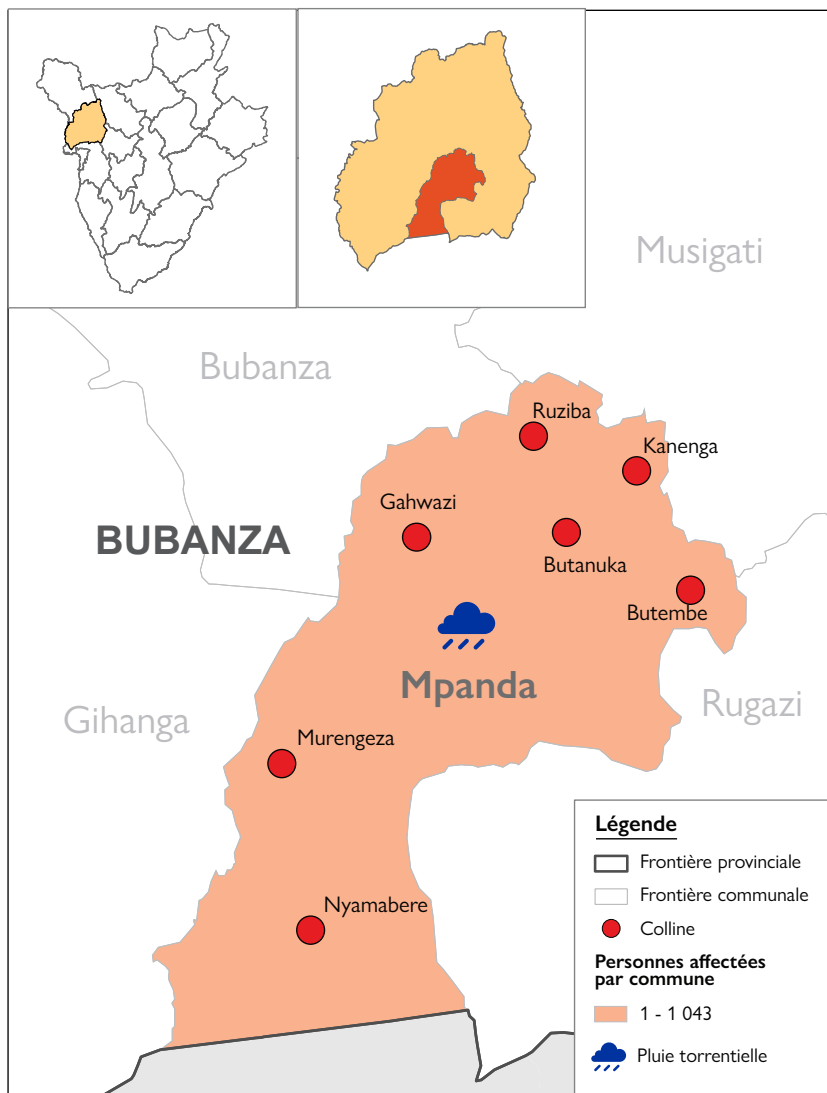

DTM

MATRICE DE SUIVI DES DÉPLACEMENTS

BURUNDI

SUIVI DES URGENCES #25

19 - 24 FÉVRIER 2024

1 043

Personnes affectées
dont:

395

Personnes déplacées

Répartition des personnes affectées/déplacées par type d'urgence

Types d'urgence	Personnes affectées	Personnes déplacées
Pluies torrentielles	1 043	395
Total	1 043	395

Répartition des personnes affectées/déplacées par sexe

Individus affectés		Individus déplacés	
Femmes	Hommes	Femmes	Hommes
568	475	223	172

Vulnérabilités des personnes déplacées

	Femmes seules chef de ménage	5
	Hommes seuls chef de ménage	2

Personnes affectées et déplacées depuis janvier 2024

	Jan - Déc 2023	Jan - Fév 2024
Personnes affectées	(216 904)	(88 169)
Personnes déplacées	(20 650)	(12 300)

*S: Semaine

CARTE DE LOCALISATION DES URGENCES PAR PROVINCE

© OIM Burundi - Carte de référence (février 2024)