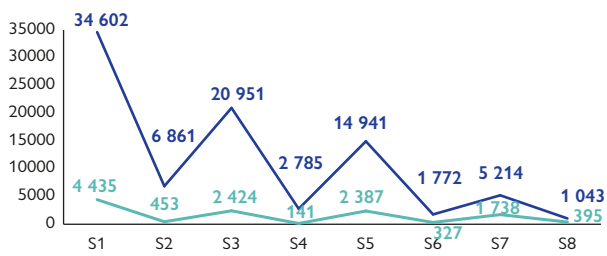

DTM

MATRICE DE SUIVI DES DÉPLACEMENTS

BURUNDI

SUIVI DES URGENCES #25

19 - 24 FÉVRIER 2024

1 043

Personnes affectées
dont:

395

Personnes déplacées

Répartition des personnes affectées/déplacées par type d'urgence

Types d'urgence	Personnes affectées	Personnes déplacées
Pluies torrentielles	1 043	395
Total	1 043	395

Répartition des personnes affectées/déplacées par sexe

Individus affectés		Individus déplacés	
Femmes	Hommes	Femmes	Hommes
568	475	223	172

Vulnérabilités des personnes déplacées

	Femmes seules chef de ménage	5
	Hommes seuls chef de ménage	2

Personnes affectées et déplacées depuis janvier 2024

	Jan - Déc 2023	Jan - Fév 2024
Personnes affectées	(216 904)	(88 169)
Personnes déplacées	(20 650)	(12 300)

*S: Semaine

CARTE DE LOCALISATION DES URGENCES PAR PROVINCE

© OIM Burundi - Carte de référence (février 2024)