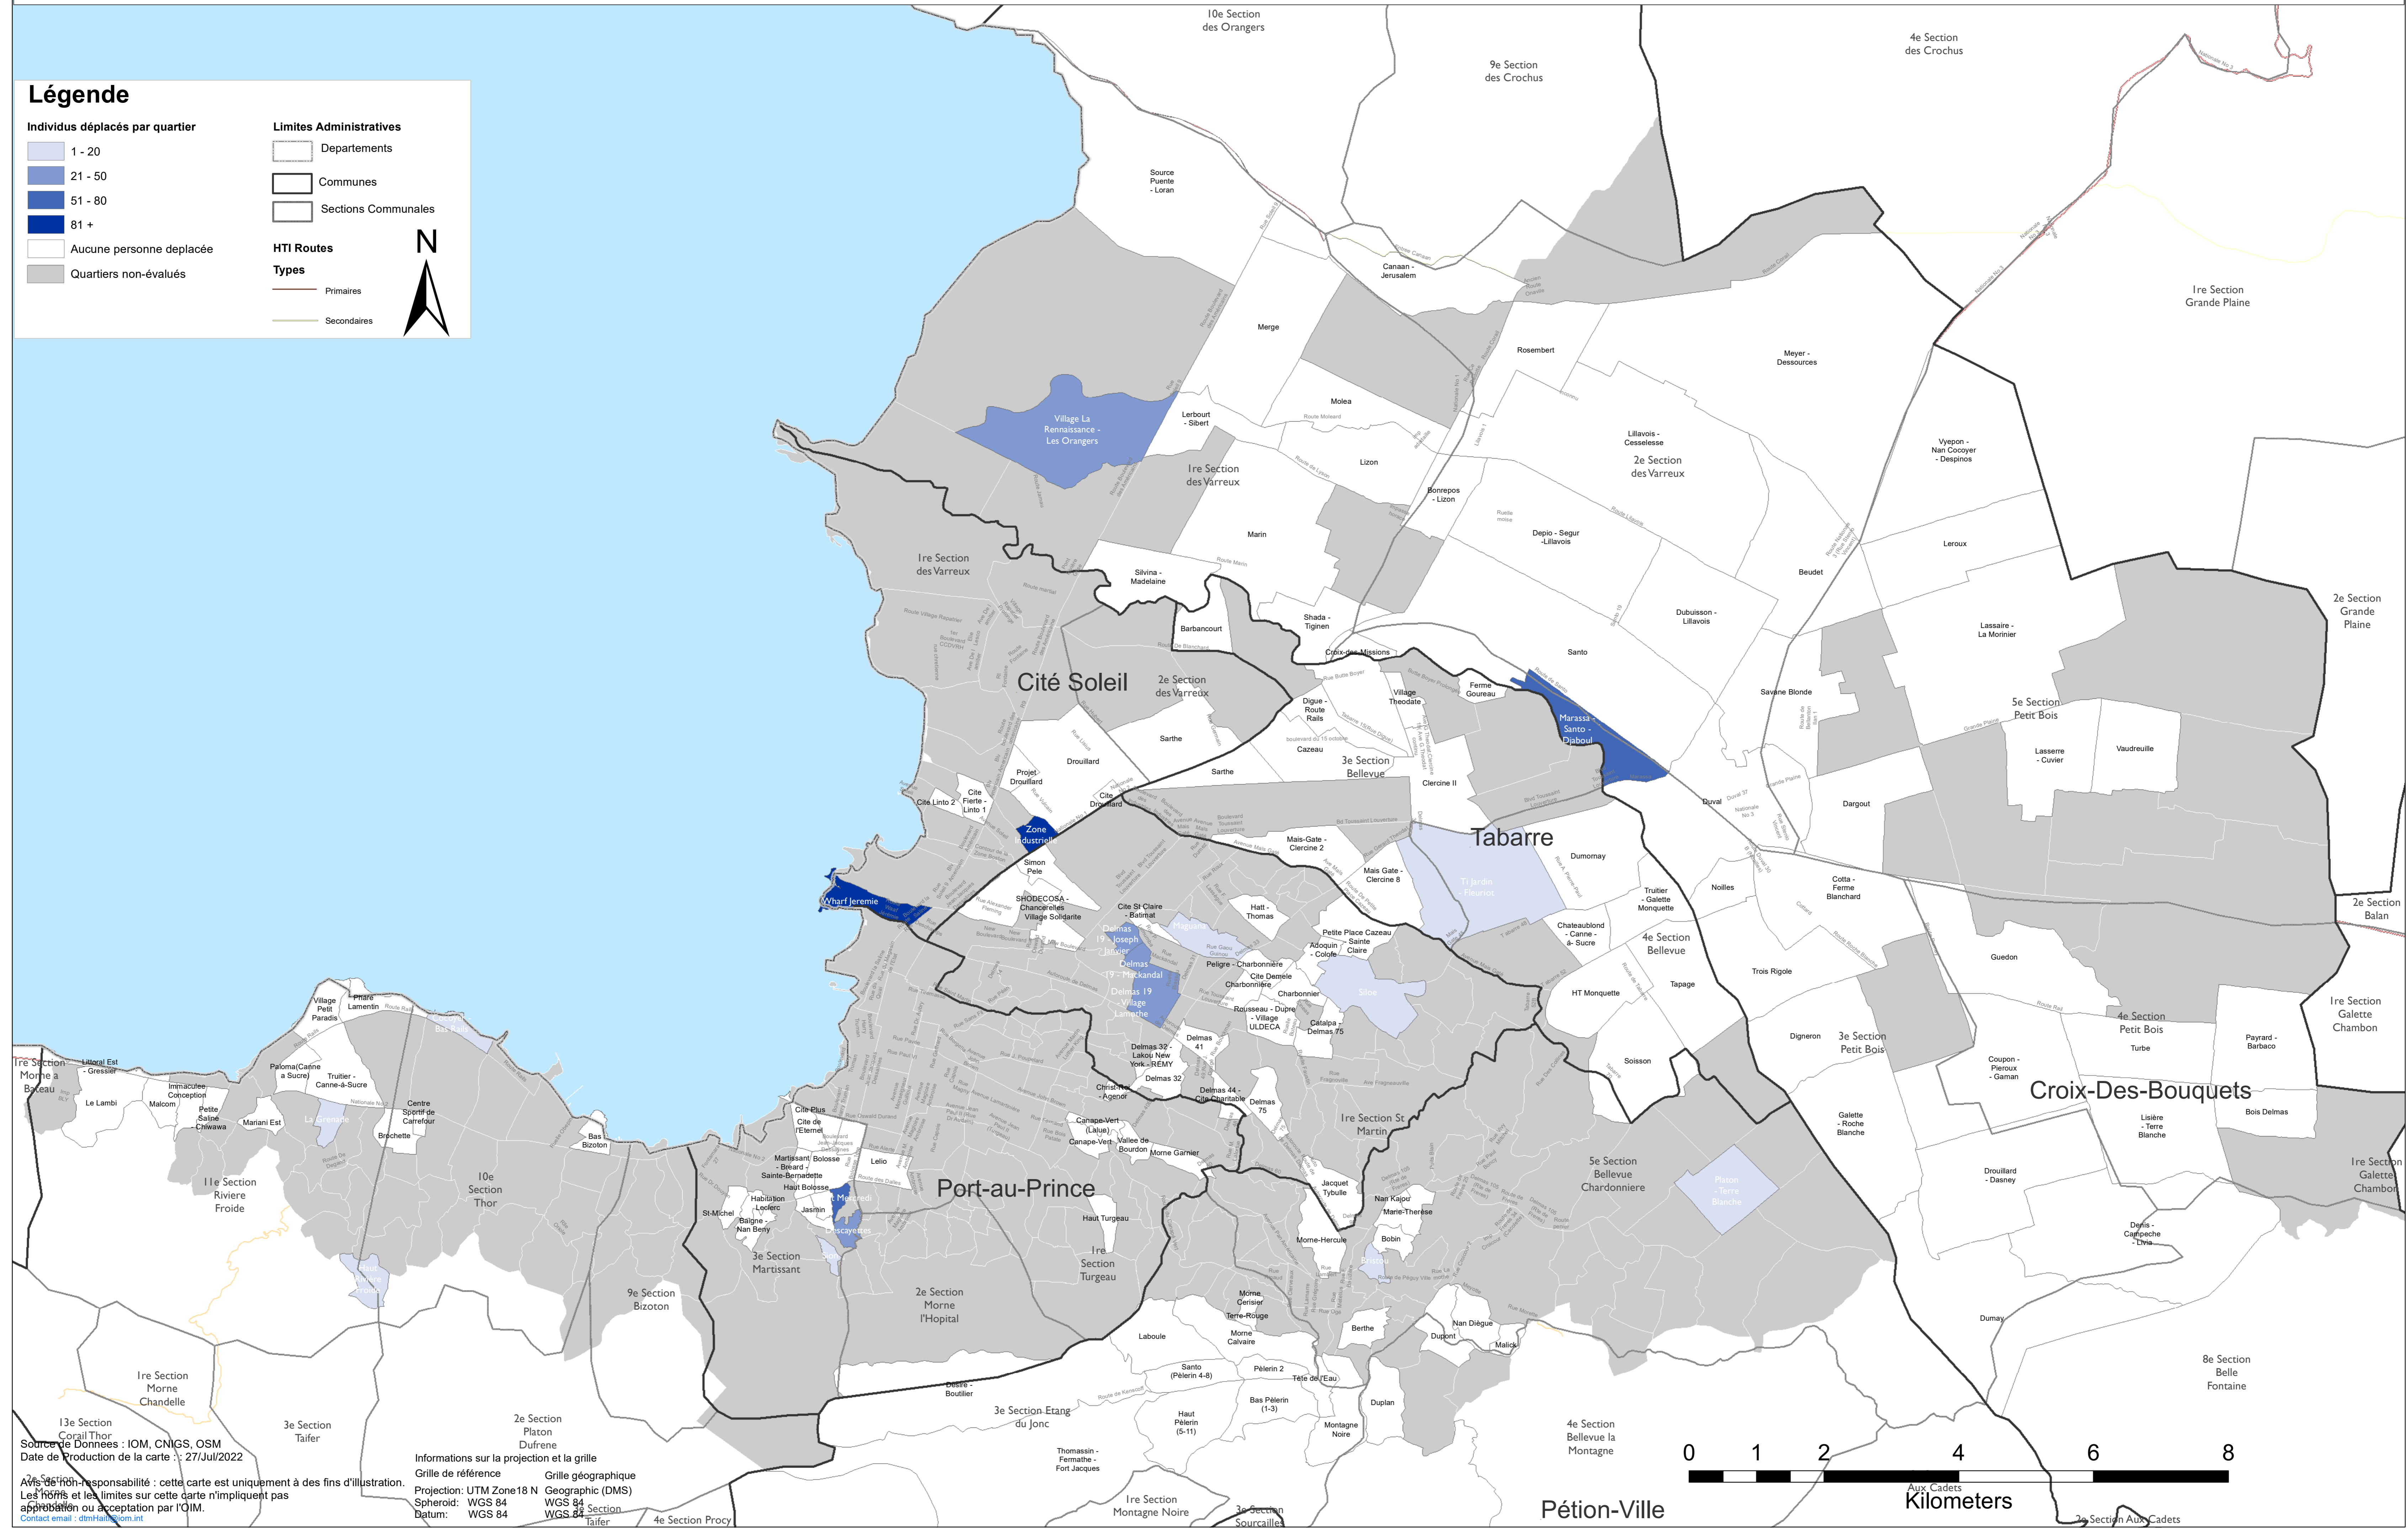

SYSTÈME D'ALERTE PRÉCOCE POUR LES DÉPLACEMENTS

Nouvelles arrivées de PDI – Zone métropolitaine de Port-au-Prince – 16 au 22 juillet 2022

Légende

Individus déplacés par quartier

- 1 - 20
- 21 - 50
- 51 - 80
- 81 +
- Aucune personne déplacée
- Quartiers non-évalués

Limites Administratives

- Departements
- Communes
- Sections Communales

HTI Routes

Types

- Primaires
- Secondaires

Sources de Données : IOM, CNIGS, OSM
Date de Production de la carte : 27/Jul/2022

Avis de non-responsabilité : cette carte est uniquement à des fins d'illustration. Les noms et les limites sur cette carte n'impliquent pas l'approbation ou l'acceptation par l'IOM.
Contact email : dtm@haitemm.org

Informations sur la projection et la grille
Grille de référence : UTM Zone 18 N
Grille géographique : Geographic (DMS)
Projection: UTM Zone18 N
Spheroid: WGS 84
Datum: WGS 84

Pétion-Ville
Aux Cadets
Kilometers