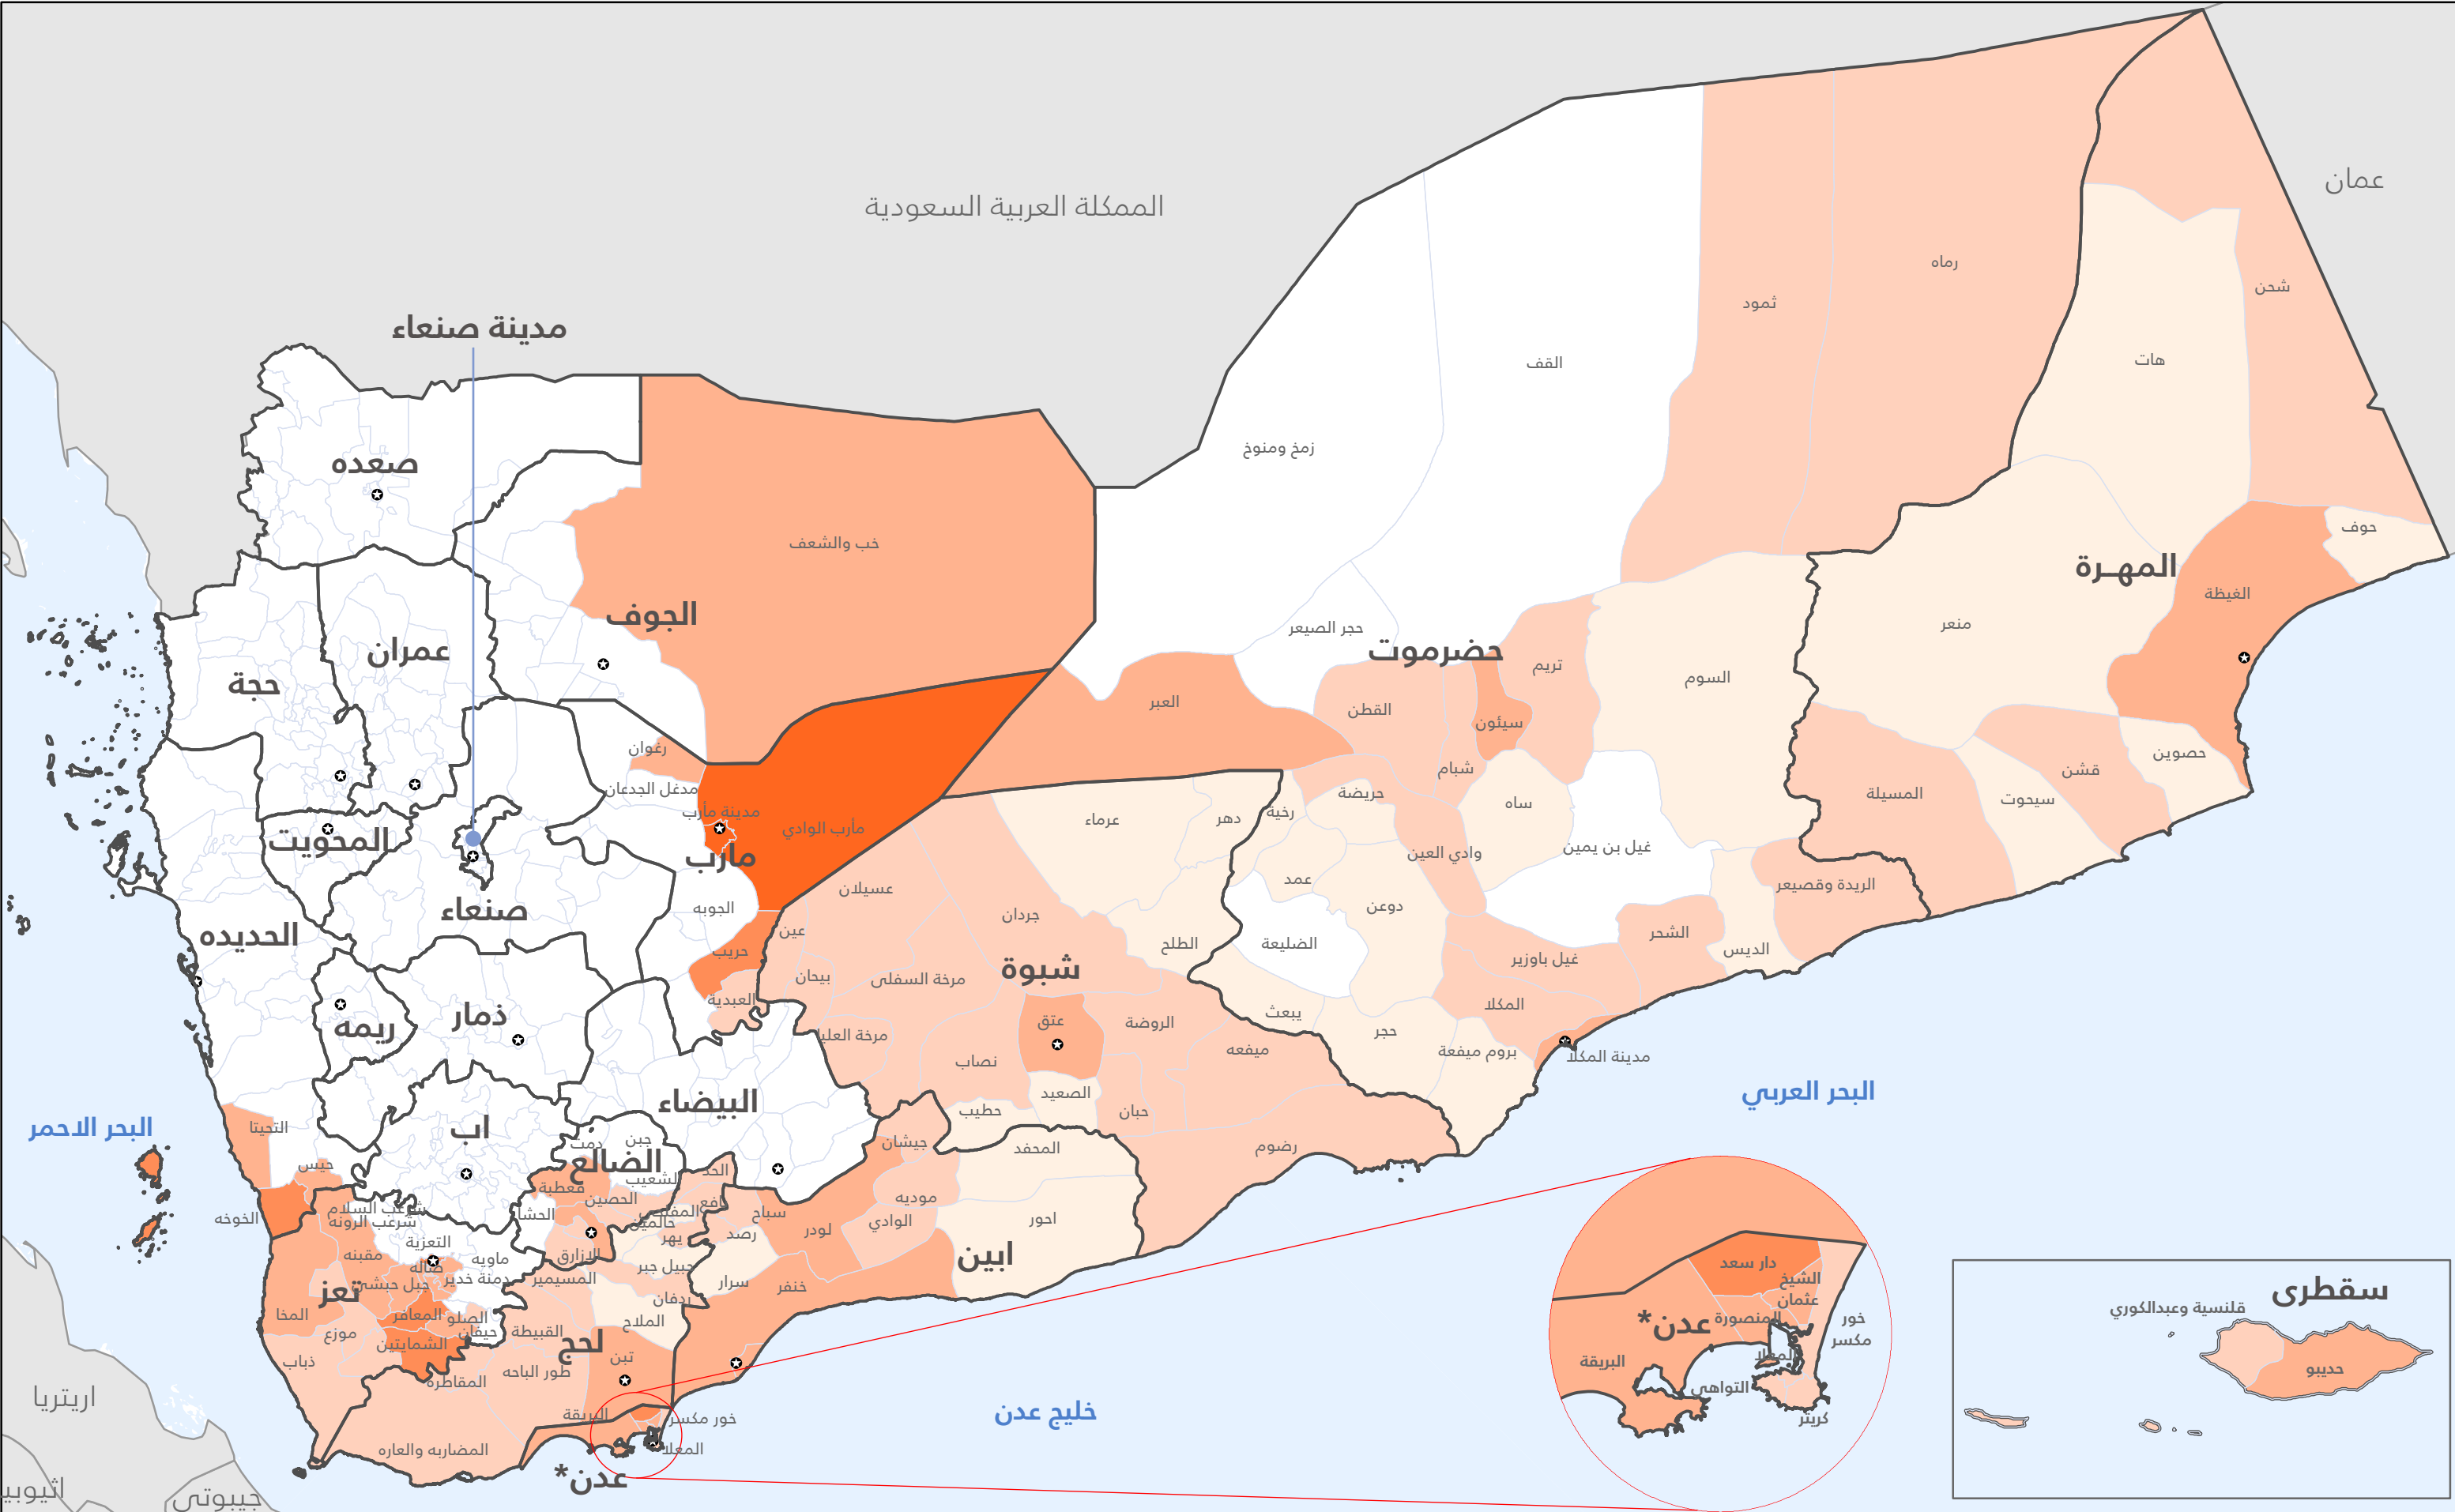

تتبع التنقل للأفراد النازحين الجولة 38 من أكتوبر الى نوفمبر 2022 على مستوى المديرية

1:3,000,000 1 cm = 30 km
0 25 50 100 150 200 KM

مفتاح الخريطة
النازحين على مستوى المديرية

مركز المحافظة	599 - 1	
حدود المديرية	5,999 - 600	
حدود المحافظات	29,999 - 6,000	
	99,999 - 30,000	
	1,096,000 - 100,000	

توضيح: هذه الخريطة للأغراض التوضيحية فقط. الحدود والأسماء الموضحة والتسميات المستخدمة على هذه الخريطة لا تعني مصادقة أو قبول رسمي من قبل المنظمة الدولية للهجرة

www.iom.int | iomdtmyemengis@iom.int

تاريخ إنتاج الخريطة: ديسمبر 2022
المصدر: الجهاز المركزي للإحصاء، ومصفوفة تتبع النزوح في المنظمة الدولية للهجرة

* النتائج الخاصة بمحافظة عدن غير مدعومة من قبل الجهاز المركزي للإحصاء في اليمن والوحدة التنفيذية لإدارة مخيمات النازحين لهذه الجولة ولكن سيتم التحقق منها بشكل أكبر في الجولة القادمة من تقييم المنطقة في عام 2023. كما تحتفظ الوحدة التنفيذية لإدارة مخيمات النازحين بالعدد الحالي للنازحين داخلياً الذين يعيشون في عدن و المقدر بحوالي 145,857 فرداً.